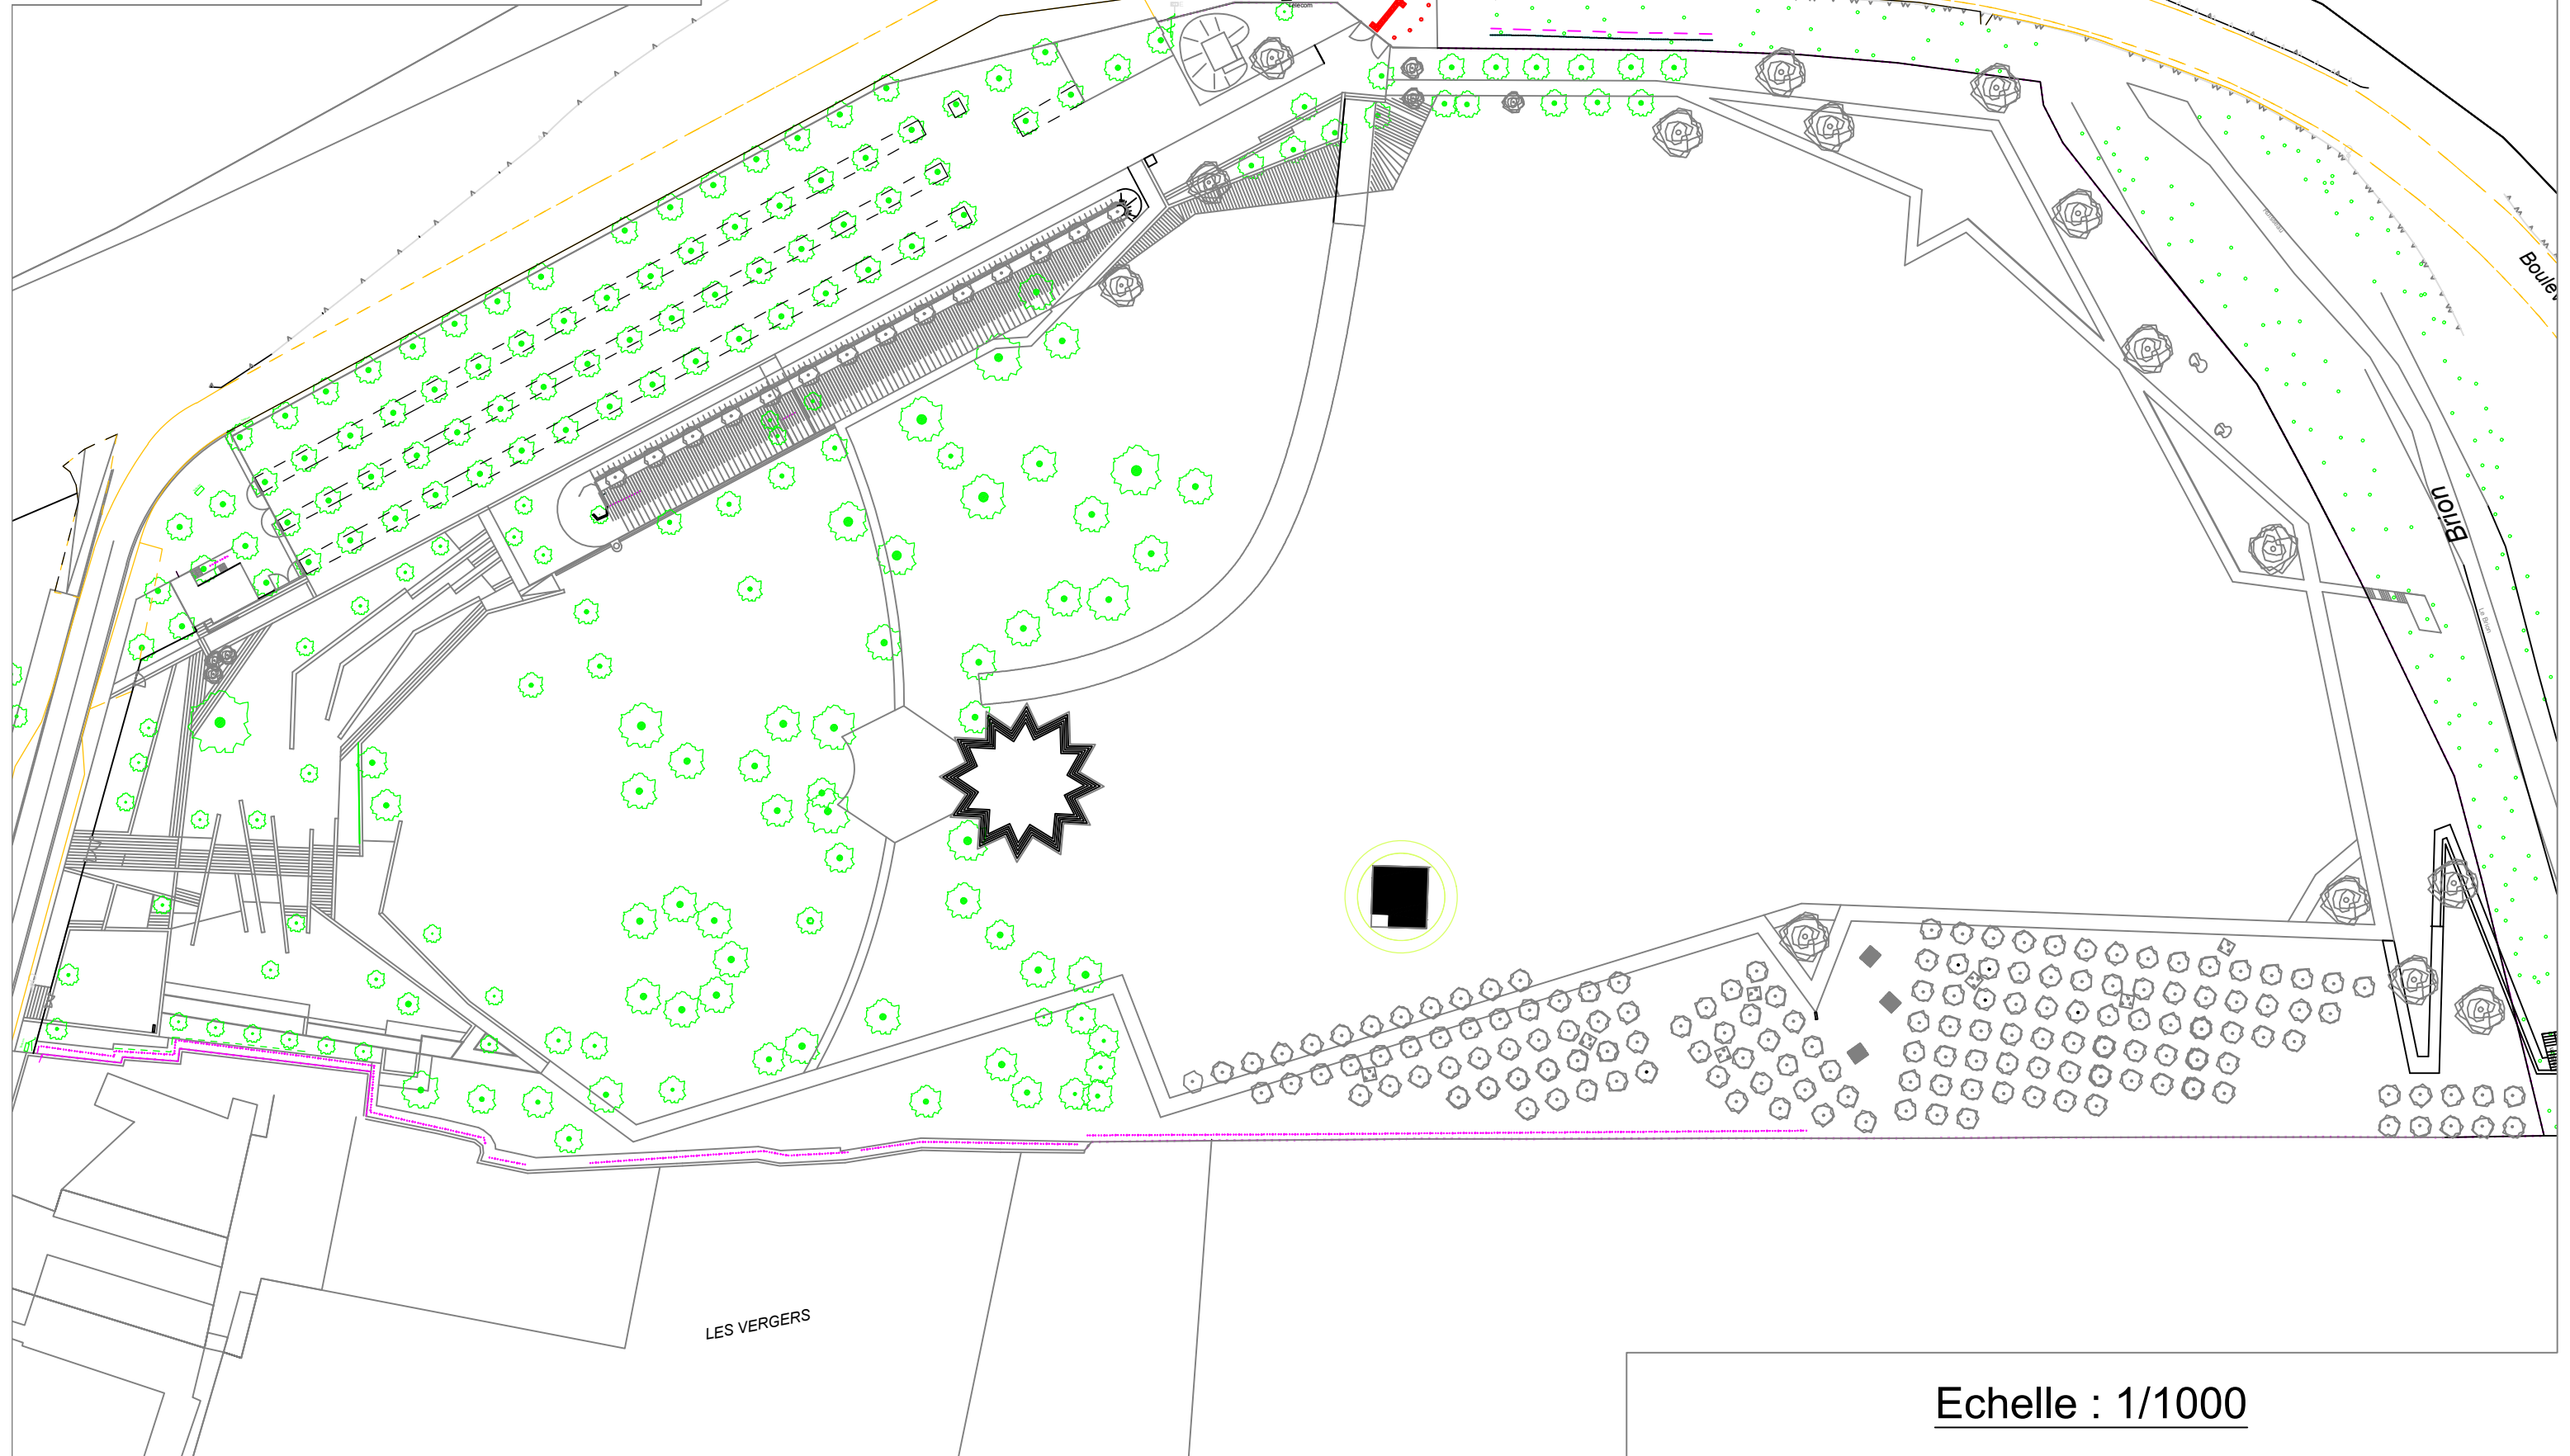

Commune de LANGON
Parc des Vergers

PLAN D'IMPLANTATION

Echelle : 1/1000